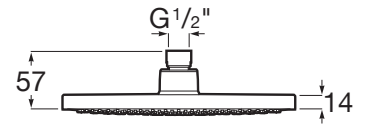

RAINSENSE

Rociador de pared o techo con frontal de silicona.
No incluye kit soporte a pared / techo

MEDIDAS

Longitud 230 mm
Anchura 230 mm

COLORES Y ACABADOS

NB Negro mate

PVPR (IVA INCLUIDO)

123,42 €

DIBUJOS TÉCNICOS

CARACTERÍSTICAS

Anchura del rociador (mm): 230

Caudal (l/min a 3 bares): 8

Diámetro del rociador (mm): 230

Forma del rociador: Circular

Limitador de caudal

Longitud del rociador (mm): 230