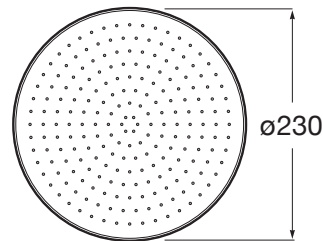

RAINSENSE

Rociador de pared o techo con frontal de silicona.
No incluye kit soporte a pared / techo

MEDIDAS

Longitud 230 mm
Anchura 230 mm

COLORES Y ACABADOS

NB Negro mate

PVPR (IVA INCLUIDO)

123,42 €

DIBUJOS TÉCNICOS

CARACTERÍSTICAS

Anchura del rociador (mm): 230

Caudal (l/min a 3 bares): 8

Diámetro del rociador (mm): 230

Forma del rociador: Circular

Limitador de caudal

Longitud del rociador (mm): 230

Número de funciones: 1

Title: Rociador Rainsense en XXXXX

EasyClean ®

COMPATIBLE

Brazo de pared para rociador de 300 mm

5B0150C00

Brazo de pared para rociador de 400 mm

5B0250C00